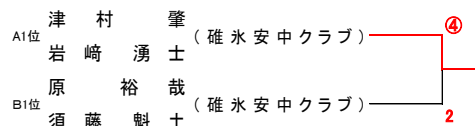

平成30年度 第44回 上毛新聞社杯 群馬インドアソフトテニス大会結果

平成31年3月3日(日)

男子の部

A ブロック			1	2	3	4	5	勝率	得失 ゲーム差	順位
1	関口 岬 小林 瑞樹	碓氷安中クラブ		④	0	④	3	2/4		3
2	熊谷 幸司 佐藤 広大	太田庭球クラブ 大吉井クラブ	1		1	④	3	1/4		4
3	津村 肇 岩崎 湧士	碓氷安中クラブ	④	④		④	④	4/4		1
4	下田 好輝 櫻井 恵太	健大高崎高校	2	2	2		④	1/4		5
5	田島 知征 桑原 丈	立教大学 O K I	④	④	3	0		2/2		2

B ブロック			1	2	3	4	5	勝率	得失 ゲーム差	順位
1	原 裕哉 須藤 魁士	碓氷安中クラブ		1	④	④	④	3/4		1
2	櫻井 康之 井上 雄太	碓氷安中クラブ	④		2	④	1	2/4		4
3	木暮 唯太 高城 直弥	前橋商業高校	3	④		④	④	3/4		2
4	藤井 魁星 小見 樹	O K I	3	3	2		3	0/4		5
5	後藤 克規 小谷 皓矢	伊勢崎クラブ 碓氷安中クラブ	0	④	1	④		2/4		3

男子の部 決勝