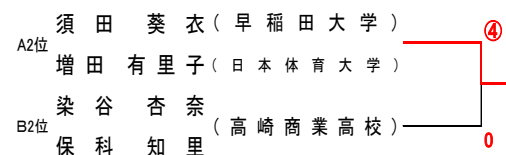

平成30年度 第44回 上毛新聞社杯 群馬インドアソフトテニス大会結果

平成31年3月3日(日)

男子の部

A ブロック			1	2	3	4	5	勝率	得失 ゲーム差	順位
1	関口 岬 小林 瑞樹	碓氷安中クラブ		④	0	④	3	2/4		3
2	熊谷 幸司 佐藤 広大	太田庭球クラブ 大吉井クラブ	1		1	④	3	1/4		4
3	津村 肇 岩崎 湧士	碓氷安中クラブ	④	④		④	④	4/4		1
4	下田 好輝 櫻井 恵太	健大高崎高校	2	2	2		④	1/4		5
5	田島 知征 桑原 丈	立教大学 O K I	④	④	3	0		2/2		2

B ブロック			1	2	3	4	5	勝率	得失 ゲーム差	順位
1	原 裕哉 須藤 魁士	碓氷安中クラブ		1	④	④	④	3/4		1
2	櫻井 康之 井上 雄太	碓氷安中クラブ	④		2	④	1	2/4		4
3	木暮 唯太 高城 直弥	前橋商業高校	3	④		④	④	3/4		2
4	藤井 魁星 小見 樹	O K I	3	3	2		3	0/4		5
5	後藤 克規 小谷 皓矢	伊勢崎クラブ 碓氷安中クラブ	0	④	1	④		2/4		3

男子の部 決勝

男子の部 三位決定

女子の部

A ブロック			1	2	3	勝率	得失 ゲーム差	順位
1	中村 裕梨 草野 絵美菜	Palaistra		④	④	2/2		1
2	須田 葵衣 増田 有里子	早稲田大学 日本体育大学	1		④	1/2		2
3	今泉 菜々 竹 和凛	中之条中学校	2	3		0/2		3

B ブロック			1	2	3	4	勝率	得失 ゲーム差	順位
1	小林 彩奈 左近 知美	新島学園中学校		3	④	1	1/3		3
2	染谷 杏奈 保科 知里	高崎商業高校	④		④	0	2/3		2
3	坂東 尚美 中野 絵実	Palaistra	0	2		0	0/3		4
4	原野 亜衣 川端 優紀	Palaistra	④	④	④		3/3		1

女子の部 決勝

女子の部 三位決定