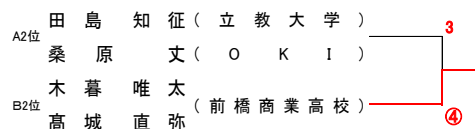

平成30年度 第44回 上毛新聞社杯 群馬インドアソフトテニス大会結果

平成31年3月3日(日)

男子の部

A ブロック			1	2	3	4	5	勝率	得失 ゲーム差	順位
1	関口 岬 小林 瑞樹	碓氷安中クラブ		④	0	④	3	2/4		3
2	熊谷 幸司 佐藤 広大	太田庭球クラブ 大吉井クラブ	1		1	④	3	1/4		4
3	津村 肇 岩崎 湧士	碓氷安中クラブ	④	④		④	④	4/4		1
4	下田 好輝 櫻井 恵太	健大高崎高校	2	2	2		④	1/4		5
5	田島 知征 桑原 丈	立教大学 O K I	④	④	3	0		2/2		2

B ブロック			1	2	3	4	5	勝率	得失 ゲーム差	順位
1	原 裕哉 須藤 魁士	碓氷安中クラブ		1	④	④	④	3/4		1
2	櫻井 康之 井上 雄太	碓氷安中クラブ	④		2	④	1	2/4		4
3	木暮 唯太 高城 直弥	前橋商業高校	3	④		④	④	3/4		2
4	藤井 魁星 小見 樹	O K I	3	3	2		3	0/4		5
5	後藤 克規 小谷 皓矢	伊勢崎クラブ 碓氷安中クラブ	0	④	1	④		2/4		3

男子の部 決勝

男子の部 三位決定

女子の部

A ブロック			1	2	3	勝率	得失 ゲーム差	順位
1	中村 裕梨 草野 絵美菜	Palaistra		④	④	2/2		1
2	須田 葵衣 増田 有里子	早稲田大学 日本体育大学	1		④	1/2		2
3	今泉 菜々 竹 和凛	中之条中学校	2	3		0/2		3

B ブロック			1	2	3	4	勝率	得失 ゲーム差	順位
1	小林 彩奈 左近 知美	新島学園中学校		3	④	1	1/3		3
2	染谷 杏奈 保科 知里	高崎商業高校	④		④	0	2/3		2
3	坂東 尚美 中野 絵実	Palaistra	0	2		0	0/3		4
4	原野 亜衣 川端 優紀	Palaistra	④	④	④		3/3		1

女子の部 決勝

女子の部 三位決定