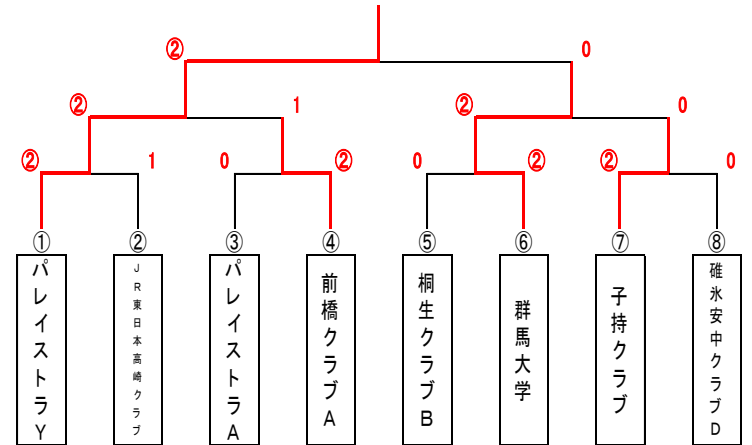

O	1	2	3	勝点	順位
1	箕郷	高崎レディース	群馬町B	2	1
2	0	高崎レディース	1	0	3
3	0	2	群馬町B	1	2

【Aクラス決勝トーナメント】

【Aクラス3位決定戦】

【Bクラス決勝トーナメント】

【Bクラス3位決定戦】

【Cクラス決勝】

【Cクラス3位決定戦】

Cクラス