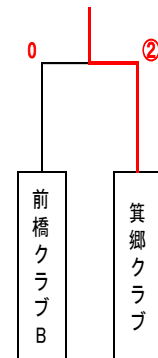

O	1	2	3	勝点	順位
1	箕郷	高崎レディース	群馬町B	2	1
2	0	高崎レディース	1	0	3
3	0	2	群馬町B	1	2

【Aクラス決勝トーナメント】

【Aクラス3位決定戦】

【Bクラス決勝トーナメント】

【Bクラス3位決定戦】

【Cクラス決勝】

【Cクラス3位決定戦】

Cクラス