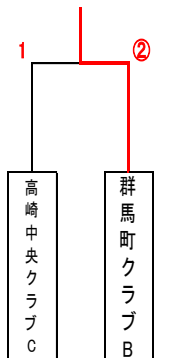

O	1	2	3	勝点	順位
1	箕郷	高崎レディース	群馬町B	2	1
2	0	高崎レディース	1	0	3
3	0	2	群馬町B	1	2

【Aクラス決勝トーナメント】

【Aクラス3位決定戦】

【Bクラス決勝トーナメント】

【Bクラス3位決定戦】

【Cクラス決勝】

【Cクラス3位決定戦】

Cクラス