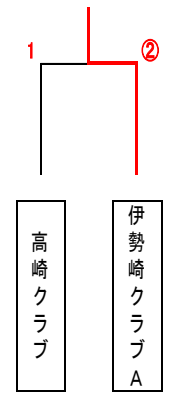

Aクラス

A	1	2	3	4	勝点	順位
1	碓氷安中A	群馬県庁	新町B	日清紡	3	1
2	0	碓氷安中B	1	1	0	4
3	0	2	碓氷安中C	1	1	3
4	0	2	2	碓氷安中D	2	2

B	1	2	3	勝点	順位
1	OKI	碓氷安中B	館林A	2	1
2	1	碓氷安中B	1	0	3
3	0	2	碓氷安中B	1	2

C	1	2	3	勝点	順位
1	高崎A	伊勢崎B	桐生A	1	1
2	0	伊勢崎B	2	1	3
3	2	1	桐生A	1	2

D	1	2	3	勝点	順位
1	新町A	碓氷安中C	伊勢崎A	1	2
2	0	碓氷安中C	1	0	3
3	3	2	碓氷安中C	2	1

E	1	2	3	勝点	順位
1	日立	新町C	藤岡A	1	2
2	1	碓氷安中C	1	0	3
3	3	2	碓氷安中C	2	1

Bクラス

F	1	2	3	勝点	順位
1	群馬町A	群馬大学	藤岡C	1	2
2	2	群馬大学	3	2	1
3	1	0	群馬大学	0	3

G	1	2	3	勝点	順位
1	玉村A	高崎中央A	JR	1	3
2	1	高崎中央A	2	1	2
3	2	1	JR	1	1

H	1	2	3	勝点	順位
1	WHITE	新町D	パレイイ	1	2
2	0	新町D	0	0	3
3	2	3	パレイイ	2	1

I	1	2	3	勝点	順位
1	パレイイA	新町E	新生会	2	1
2	0	新町E	0	0	3
3	0	3	新生会	1	2

N	1	2	3	4	勝点	順位
1	TC	前橋B	沼田	高崎中央C	1	3
2	2	前橋B	2	2	3	1
3	1	1	沼田	1	0	4
4	2	1	2	高崎中央C	2	2

J	1	2	3	勝点	順位
1	藤岡B	吉岡	桐生B	1	2
2	0	吉岡	1	0	3
3	2	2	桐生B	2	1

K	1	2	3	勝点	順位
1	前橋A	吉井	中之条	2	1
2	1	吉井	0	0	3
3	1	3	中之条	1	2

L	1	2	3	勝点	順位
1	安中D	高崎中央B	塚本	2	1
2	1	高崎中央B	3	1	2
3	1	0	塚本	0	3

M	1	2	3	勝点	順位
1	BLACK	玉村B	子持	1	2
2	1	玉村B	0	0	3
3	2	3	子持	2	1

O	1	2	3	勝点	順位
1	箕郷	高崎レディース	群馬町B	2	1
2	0	高崎レディース	1	0	3
3	0	2	群馬町B	1	2

【Aクラス決勝トーナメント】

【Aクラス3位決定戦】

【Bクラス決勝トーナメント】

【Bクラス3位決定戦】

【Cクラス決勝】

【Cクラス3位決定戦】

Cクラス