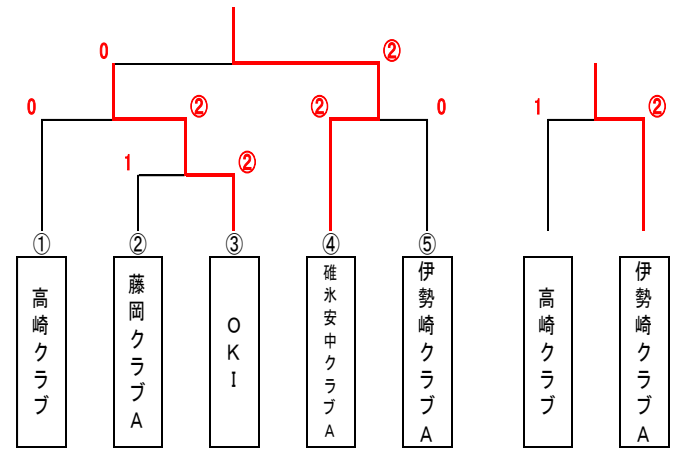

Aクラス

A	1	2	3	4	勝点	順位
1	碓氷安中A	群馬県庁	新町B	日清紡	3	1
2	0	碓氷安中B	1	1	0	4
3	0	2	碓氷安中C	1	1	3
4	0	2	2	碓氷安中D	2	2

B	1	2	3	勝点	順位
1	OKI	碓氷安中B	館林A	2	1
2	1	碓氷安中B	1	0	3
3	0	2	碓氷安中B	1	2

C	1	2	3	勝点	順位
1	高崎A	伊勢崎B	桐生A	1	1
2	0	伊勢崎B	2	1	3
3	2	1	桐生A	1	2

D	1	2	3	勝点	順位
1	新町A	碓氷安中C	伊勢崎A	1	2
2	0	碓氷安中C	1	0	3
3	3	2	碓氷安中C	2	1

E	1	2	3	勝点	順位
1	日立	新町C	藤岡A	1	2
2	1	碓氷安中C	1	0	3
3	3	2	碓氷安中C	2	1

Bクラス

F	1	2	3	勝点	順位
1	群馬町A	群馬大学	藤岡C	1	2
2	2	群馬大学	3	2	1
3	1	0	群馬大学	0	3

G	1	2	3	勝点	順位
1	玉村A	高崎中央A	JR	1	3
2	1	高崎中央A	2	1	2
3	2	1	JR	1	1

H	1	2	3	勝点	順位
1	WHITE	新町D	パレイイ	1	2
2	0	新町D	0	0	3
3	2	3	パレイイ	2	1

I	1	2	3	勝点	順位
1	パレイイA	新町E	新生会	2	1
2	0	新町E	0	0	3
3	0	3	新生会	1	2

N	1	2	3	4	勝点	順位
1	TC	前橋B	沼田	高崎中央C	1	3
2	2	前橋B	2	2	3	1
3	1	1	沼田	1	0	4
4	2	1	2	高崎中央C	2	2

J	1	2	3	勝点	順位
1	藤岡B	吉岡	桐生B	1	2
2	0	吉岡	1	0	3
3	2	2	桐生B	2	1

K	1	2	3	勝点	順位
1	前橋A	吉井	中之条	2	1
2	1	吉井	0	0	3
3	1	3	中之条	1	2

L	1	2	3	勝点	順位
1	安中D	高崎中央B	塚本	2	1
2	1	高崎中央B	3	1	2
3	1	0	塚本	0	3

M	1	2	3	勝点	順位
1	BLACK	玉村B	子持	1	2
2	1	玉村B	0	0	3
3	2	3	子持	2	1

O	1	2	3	勝点	順位
1	箕郷	高崎レディース	群馬町B	2	1
2	0	高崎レディース	1	0	3
3	0	2	群馬町B	1	2

【Aクラス決勝トーナメント】

【Aクラス3位決定戦】