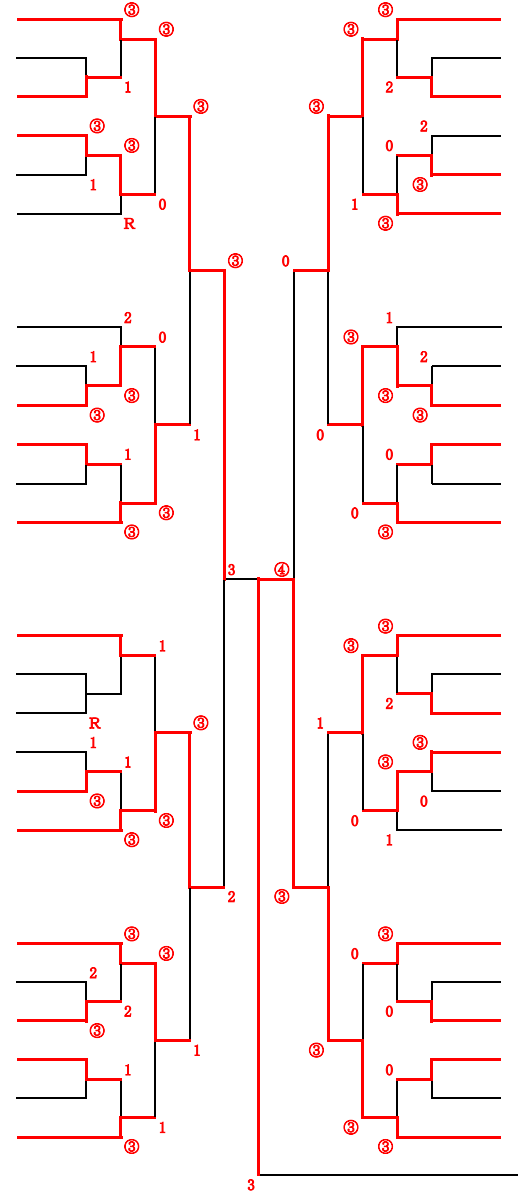

群馬県中学3年生シングルスソフトテニス大会 (日本ソフトテニス連盟愛好者増加対策事業)

日 時 平成28年11月26日(土)
会 場 前橋敷島公園テニスコート

大会役員

名誉会長	安田直之						
会 長	森田哲好						
副 会 長	峰 哲彦	麻生初美	田島郁文	中澤邦夫			
	鈴木正彦	戸塚泰聖					
顧問	佐藤喜司						
大会委員長	佐藤栄一						
大会副委員長	松本元雄	石田和久	原田佳幸				
総務委員長	猿井晴一						
総務委員	茂野 勇						
競技委員長	高橋和也						
競技副委員長	中野晴市	須川浩和					
競技委員	岩崎健児	下山雅也	富所洋佑	関上芙美			
記録委員長	丸山 博						
記録委員	福田 明						
審判委員長	百澤 信也						
審判副委員長	須賀 博之						

主 催	群馬県ソフトテニス連盟
共 催	群馬県ソフトテニス連盟中学生支部
主 管	群馬県ソフトテニス連盟中学生専門部会
後 援	群馬県教育委員会・(公財)群馬県スポーツ協会
協 賛	ナガセケンコー(株)、(株)ルーセント

男子

群馬県中学3年生シングルス大会
平成28年11月26日
県立敷島公園テニスコート

個人戦 (1)

- 1 塩野谷 光隆 渋川北中
- 2
- 3 大木 天羽 富士見中
- 4 山田 陸斗 安中第一中
- 5 安部 正真 境南中
- 6 ~~松本 章也 清流中~~
- 7 中島 悠太 あずま中
- 8 生方 優矢 子持中
- 9 信澤 嵐 箕郷中
- 10 田中 有吏 六合中
- 11
- 12 山中 慎也 安中第二中
- 13 瀧 海人 藤岡北中
- 14
- 15 ~~菅根 龍都 桂壺中~~
- 16 渡邊 大地 子持中
- 17 高瀬 颯太 城西中
- 18 山崎 颯太 宮郷中
- 19 八高 真那杜 渋川中
- 20 寺内 洸明 強戸中
- 21 外丸 大翔 みずき中
- 22 門間 颯太 新町中
- 23
- 24 山本 祐吏 六合中

個人戦 (2)

- 須藤 大喬 安中第二中 25
- 26
- 遠藤 羅衣 あずま中 27
- 野村 一樹 子持中 28
- 井上 零士 みずき中 29
- 松島 由來 藪塚本町中 30
- 原澤 冬真 片岡中 31
- 篠原 涼一 六合中 32
- 佐藤 潤也 沼田中 33
- 鶴岡 綺人 宮城中 34
- 35
- 小林 快静 渋川北中 36
- 後藤 幹太 子持中 37
- 38
- 阿久津 有結 伊勢崎第三中 39
- 笹原 悠羽 安中第二中 40
- 松村 冬哉 富士見中 41
- 神山 直起 清流中 42
- 澤井 航輝 南橋中 43
- 44
- 嶋田 翔太 安中第一中 45
- 柳澤 剣士朗 北橋中 46
- 47
- 菅家 文弥 八幡中 48
- 49 高城 直弥 城東中
- 50
- 51 青木 優真 箕郷中
- 52 杉原 毅勇 赤堀中
- 53 相原 寛斗 子持中
- 54 大河原 彪 甘楽中
- 55 小野 豪斗 境北中
- 56 紀平 浩太 子持中
- 57 小坂橋 優作 安中第二中
- 58 桑子 巧 あずま中
- 59
- 60 山口 生馬 藤岡北中
- 61 狩野 佑貴 赤城北中
- 62
- 63 千葉 洸星 伊勢崎第四中
- 64 下田 大悟 富士見中
- 65
- 66 間庭 成矢 群馬中央中
- 67 木村 竜空 清流中
- 68 井上 蒼大 北橋中
- 69 田村 大成 みずき中
- 70 山本 太一 安中第一中
- 71
- 72 山口 悠一郎 六合中