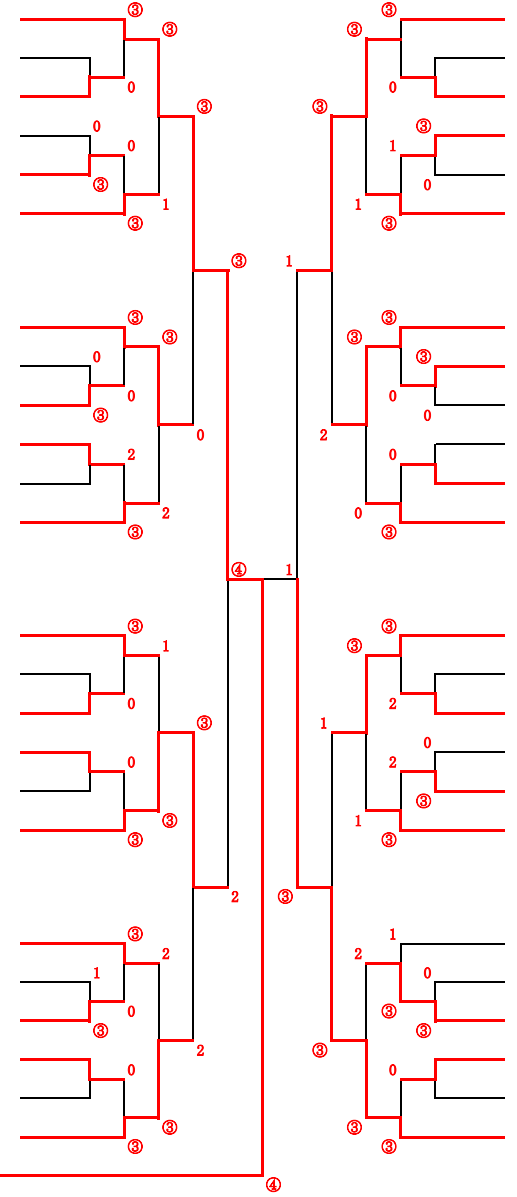

男子

群馬県中学3年生シングルス大会
平成28年11月26日
県立敷島公園テニスコート

- 儘田 雄士 安中第二中 73
- 74
- 森田 胤覇 強戸中 75
- 井口 一颯 沼田西中 76
- 長谷川 巧 富士見中 77
- 飯塚 愛斗 子持中 78
- 高山 瑠希 片岡中 79
- 石田 成輝 北橋中 80
- 小林 祐介 宮城中 81
- 82
- 黒澤 優太 桐生中央中 83
- 山口 琢人 六合中 84
- 石崎 雄斗 前橋第七中 85
- 86
- 萩原 椋 長野原西中 87
- 伊藤 楓 安中第二中 88
- 高瀬 柗太 伊勢崎第三中 89
- 近藤 文輝 渋川中 90
- 大川 拓真 強戸中 91
- 堀越 光 新町中 92
- 栗原 楓 多那中 93
- 牧野 時也 あずま中 94
- 95
- 小林 大晟 渋川北中 96