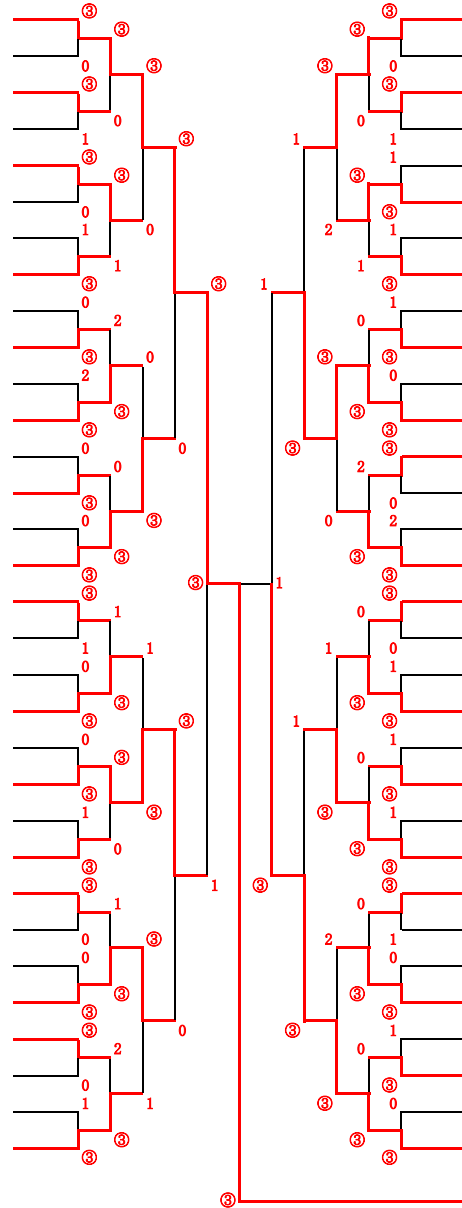

個人戦(1) 女子

1 糸井 真由子 (伊勢崎・赤堀)		田村 はなか (渋川・渋川)	23
2 矢中 真優 (前橋・南橋)		金子 紋香 (伊勢崎・第四)	24
3 斎藤 優花 (藤岡・藤岡東)		木島 凜 (前橋・大胡)	25
4 大塚 友茉 (安中・第一)		寺島 奈月 (藤岡・藤岡東)	26
5 鈴木 美雨 (沼田・利根)		河野 七穂 (前橋・東)	27
6 粕川 沙羅 (前橋・大胡)		山本 わかな (伊勢崎・境西)	28
7			29
8 狩野 友那 (伊勢崎・第四)		富岡 志奈 (沼田・利根)	30
9 金子 美弥 (沼田・利根)		須川 真彩 (藤岡・小野)	31
10 吉野 那美 (利根・川場)		狩野 愛梨 (渋川・北橋)	32
11 木村 碧 (伊勢崎・第一)		鴫崎 伶奈 (館林・第四)	33
12 竹内 莉奈 (渋川・渋川)		島田 茉優 (佐波・玉村)	34
13 森田 菜未 (太田・強戸)		砂山 芽生 (利根・川場)	35
14 青木 優奈 (沼田・利根)		葛西 萌里 (太田・休泊)	36
15 倉林 佑里香 (藤岡・藤岡東)		原田 優奈 (藤岡・藤岡東)	37
16 小池 真汐 (高崎・中央)		畑中 恵 (高崎・中央)	38
17 大澤 美寿穂 (伊勢崎・境西)		山口 紗世 (前橋・第三)	39
18 渡辺 彩音 (高崎・箕郷)		星野 風紗 (伊勢崎・赤堀)	40
19 長沼 咲梨 (伊勢崎・第四)		市村 優佳 (藤岡・小野)	41
20 横尾 美優 (藤岡・小野)		内山 由理香 (伊勢崎・第一)	42
21 星野 凜奈 (渋川・赤城南)		田辺 明日望 (沼田・利根)	43
22 三俣 明日香 (前橋・荒砥)		信澤 愛優 (高崎・箕郷)	44

三俣 明日香(前橋・荒砥)

男子

個人戦(1)

- 1 櫻井 恒暢 (安中・第二)
- 2 金井 優希 (伊勢崎・宮郷)
- 3 下川 翔大 (高崎・高南)
- 4 工藤 廉一郎 (甘楽・南牧)
- 5 大野 耕希 (前橋・鎌倉)
- 6 横塚 有真 (桐生・中央)
- 7 山口 博也 (沼田・沼田南)
- 8 吉田 宙友 (太田・城西)
- 9 周藤 颯人 (太田・藪塚本町)
- 10 本多 聡志 (伊勢崎・境南)
- 11 平野 陸翔 (藤岡・藤岡北)
- 12 須藤 雅貴 (桐生・新里)
- 13 佐藤 瑞希 (沼田・多那)
- 14 大竹 貴弘 (高崎・佐野)
- 15 須田 凉介 (前橋・第七)
- 16 手島 翔太 (伊勢崎・あずま)
- 17 飯島 慧太 (高崎・八幡)
- 18 鈴木 奨輝 (沼田・沼田西)
- 19 田部井 新大 (伊勢崎・宮郷)
- 20 山本 昂弥 (吾妻・六合)
- 21 井口 亮 (前橋・みずき)
- 22 木暮 唯太 (太田・強戸)
- 23 鈴木 茂樹 (伊勢崎・境西)
- 24 月守 翔 (安中・第二)
- 25 高松 拓真 (太田・休泊)
- 26 生方 悠斗 (高崎・箕郷)
- 27 津布工 魁斗 (館林・多々良)
- 28 瀬谷 浩紀 (伊勢崎・赤堀)
- 29 大川 恭平 (桐生・清流)
- 30 今井 力哉 (渋川・北橋)
- 31 小林 藍貴 (沼田・多那)
- 32 木暮 成哉 (前橋・富士見)