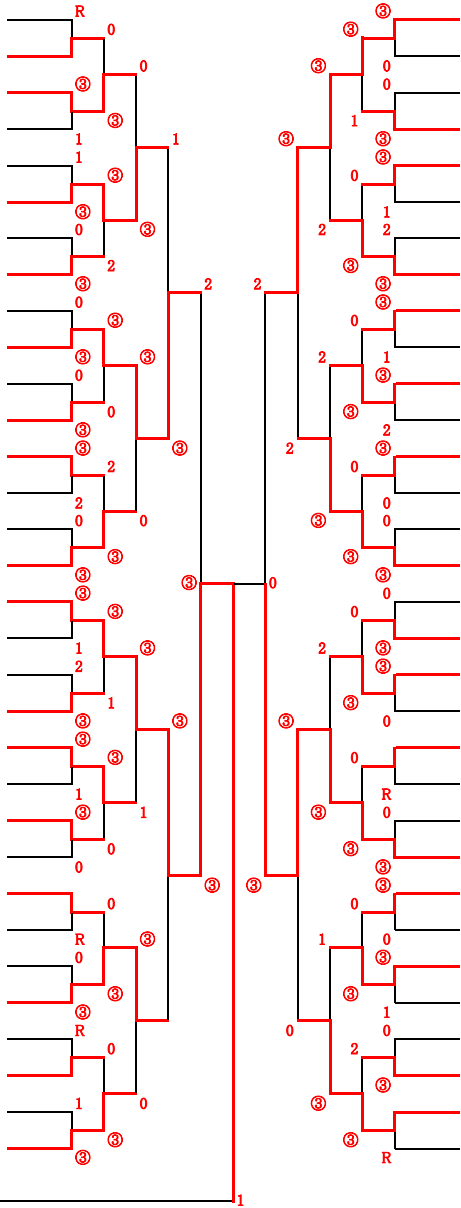

- 本郷 裕也 (安中・第二) 97
- 鈴木 奎汰 (太田・休泊) 98
- 佐藤 大地 (沼田・多那) 99
- 今井 彪斗 (伊勢崎・赤堀) 100
- 大川 晃太郎 (桐生・新里) 101
- 町田 亮太 (伊勢崎・宮郷) 102
- 岩田 大輝 (前橋・第七) 103
- 登丸 翔太 (太田・藪塚本町) 104
- 渡部 智希 (前橋・南橋) 105
- 岡田 侑樹 (高崎・八幡) 106
- 今井 琉雅 (太田・城西) 107
- 篠原 章浩 (吾妻・六合) 108
- 佐々木 萌人 (沼田・沼田南) 109
- 井田 侑 (桐生・中央) 110
- 須田 利幸 (伊勢崎・境南) 111
- 石関 航平 (渋川・子持) 112
- 小林 誠 (沼田・多那) 113
- 富井 巧 (館林・多々良) 114
- 金谷 佳樹 (伊勢崎・境西) 115
- 加藤 翔悟 (前橋・みずき) 116
- 稲村 陵 (伊勢崎・宮郷) 117
- ~~宮路 悠生 (太田・城西) 118~~
- 大西 凜 (高崎・佐野) 119
- 中島 禅太 (安中・第二) 120
- 神田 直人 (藤岡・藤岡北) 121
- 塩野 香太 (沼田・沼田西) 122
- 岩根 稜貴斗 (太田・休泊) 123
- 井上 皓太 (渋川・北橋) 124
- 宮下 健吾 (伊勢崎・あずま) 125
- 原 尚輝 (高崎・新町) 126
- 提筆 勇人 (桐生・清流) 127
- ~~平田 好輝 (前橋・富士見) 128~~

櫻井 恒暢(安中・第二中学校)

男子